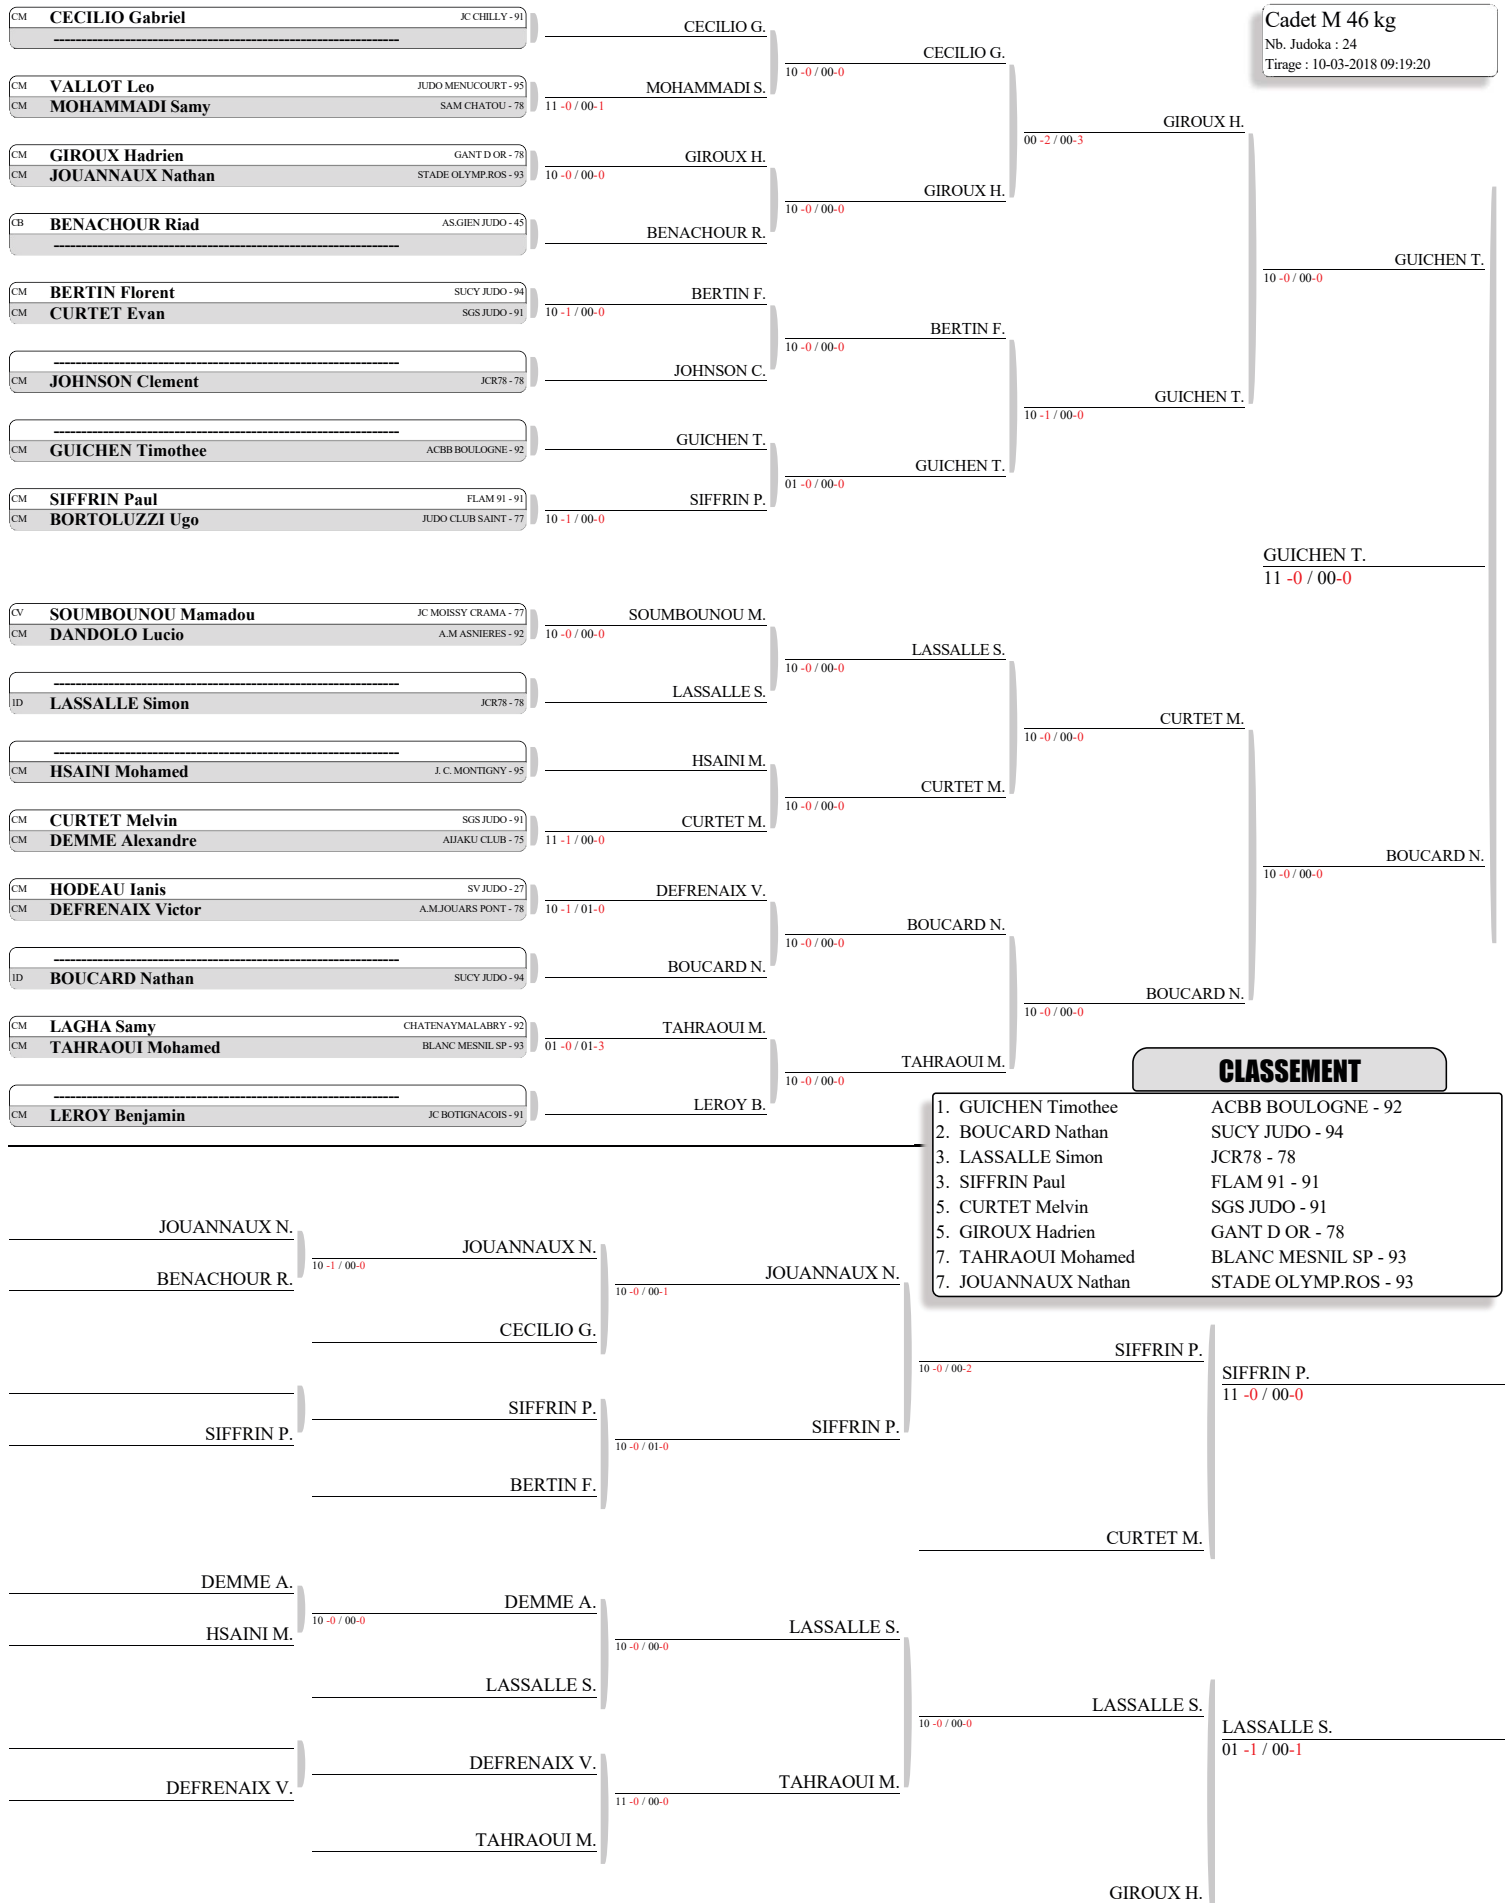

1/2 FINALE CADETS/TTES - INJ
TABLEAU (Le10-03-2018)