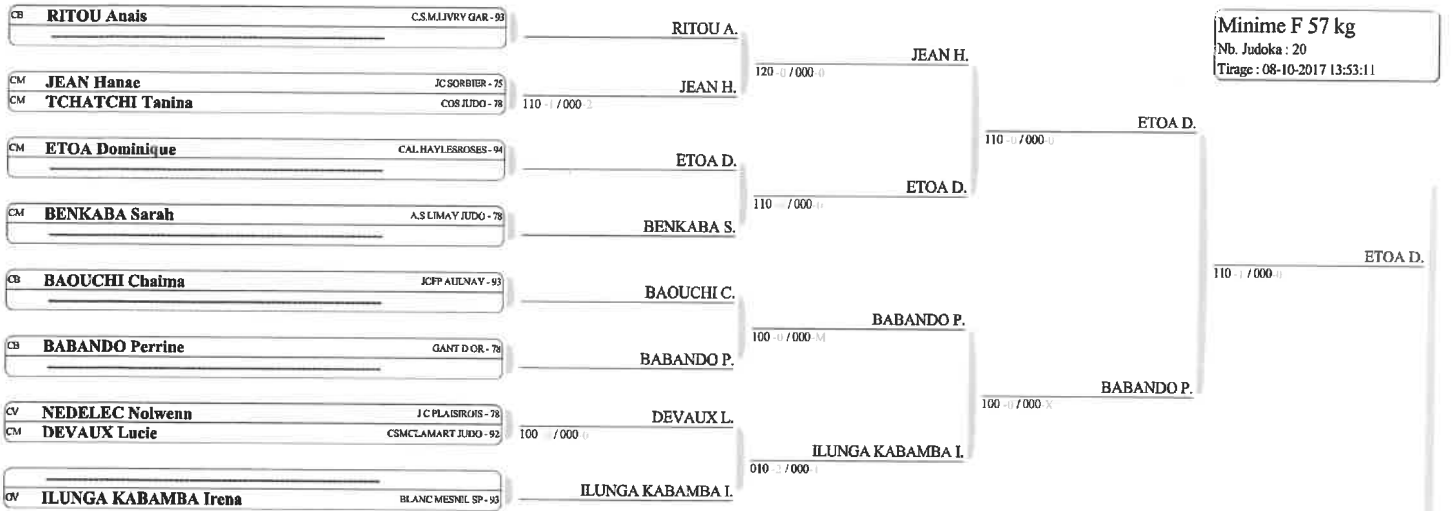

CHAMPIONNAT IDF MINIMES G+F - INJ PARIS
TABLEAU (Le08-10-2017)

Minime F 57 kg
Nb. Judoka : 20
Tirage : 08-10-2017 13:53:11