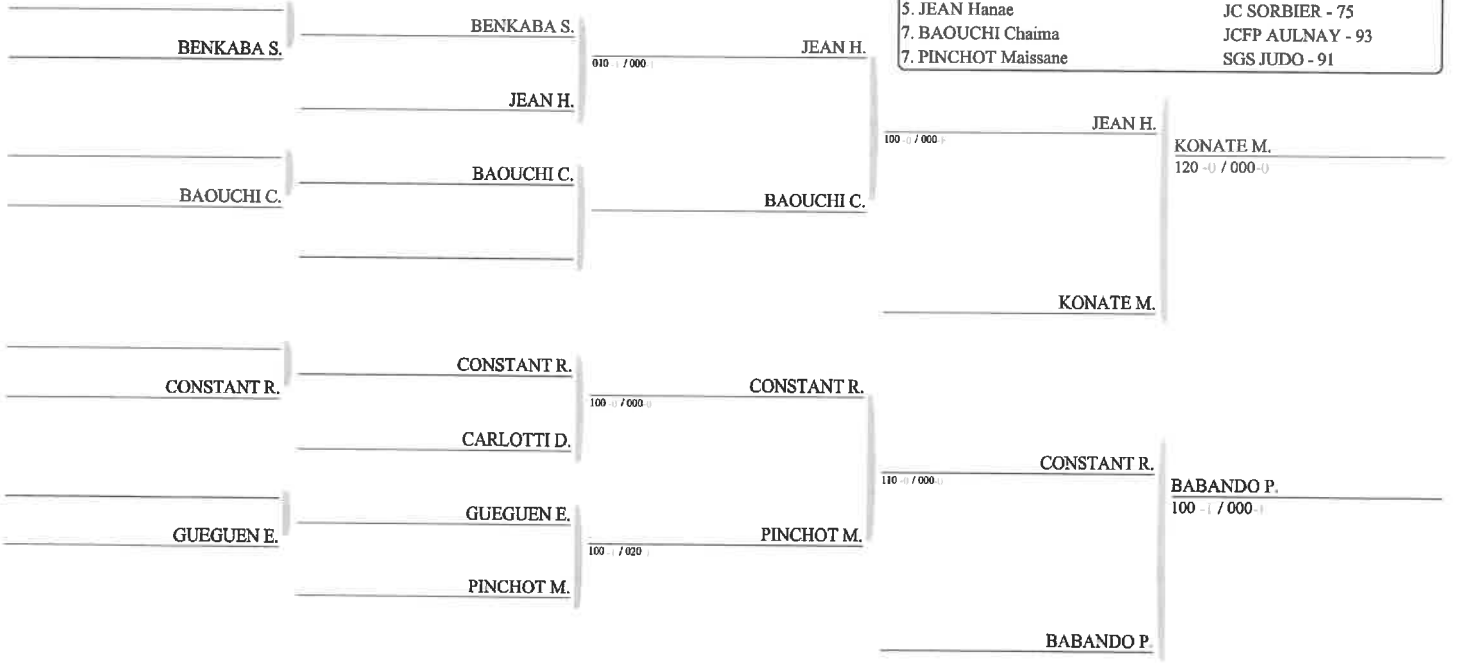

CHAMPIONNAT IDF MINIMES G+F - INJ PARIS
TABLEAU (Le08-10-2017)

Minime F 57 kg
Nb. Judoka : 20
Tirage : 08-10-2017 13:53:11

CLASSEMENT

- | | |
|--------------------------------|----------------------|
| 1. ETOA Dominique | CAL HAYLESROSES - 94 |
| 2. RANDRIAMIANINTSOA Eden Hary | JCRV - 93 |
| 3. KONATE Madina Nathalie | A.M. ASNIERES - 92 |
| 3. BABANDO Perrine | GANT D OR - 78 |
| 5. CONSTANT Rose | MANIN SPORT - 75 |
| 5. JEAN Hanae | JC SORBIER - 75 |
| 7. BAOUCHI Chaima | JCFP AULNAY - 93 |
| 7. PINCHOT Maissane | SGS JUDO - 91 |