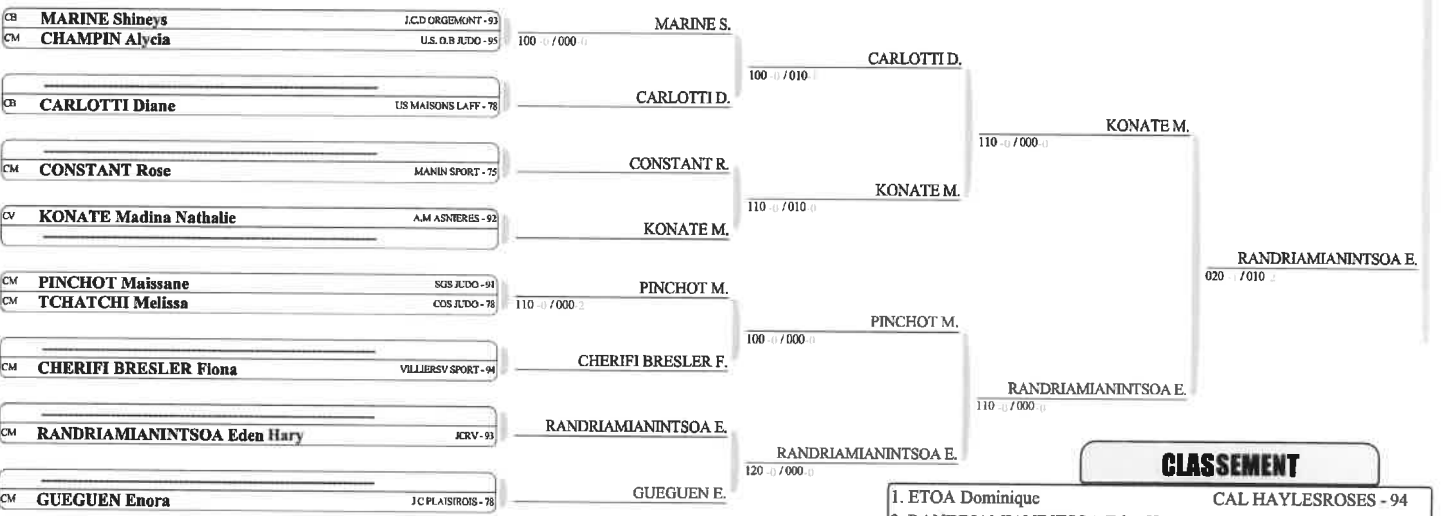

CHAMPIONNAT IDF MINIMES G+F - INJ PARIS
TABLEAU (Le08-10-2017)

Minime F 57 kg
Nb. Judoka : 20
Tirage : 08-10-2017 13:53:11

CLASSEMENT

1. ETOA Dominique	CAL HAYLESROSES - 94
2. RANDRIAMIANINTSOA Eden Hary	JCRV - 93
3. KONATE Madina Nathalie	A.M. ASNIERES - 92
3. BABANDO Perrine	GANT D OR - 78
5. CONSTANT Rose	MANIN SPORT - 75
5. JEAN Hanae	JC SORBIER - 75
7. BAOUCHI Chaima	JCFP AULNAY - 93
7. PINCHOT Maissane	SGS JUDO - 91