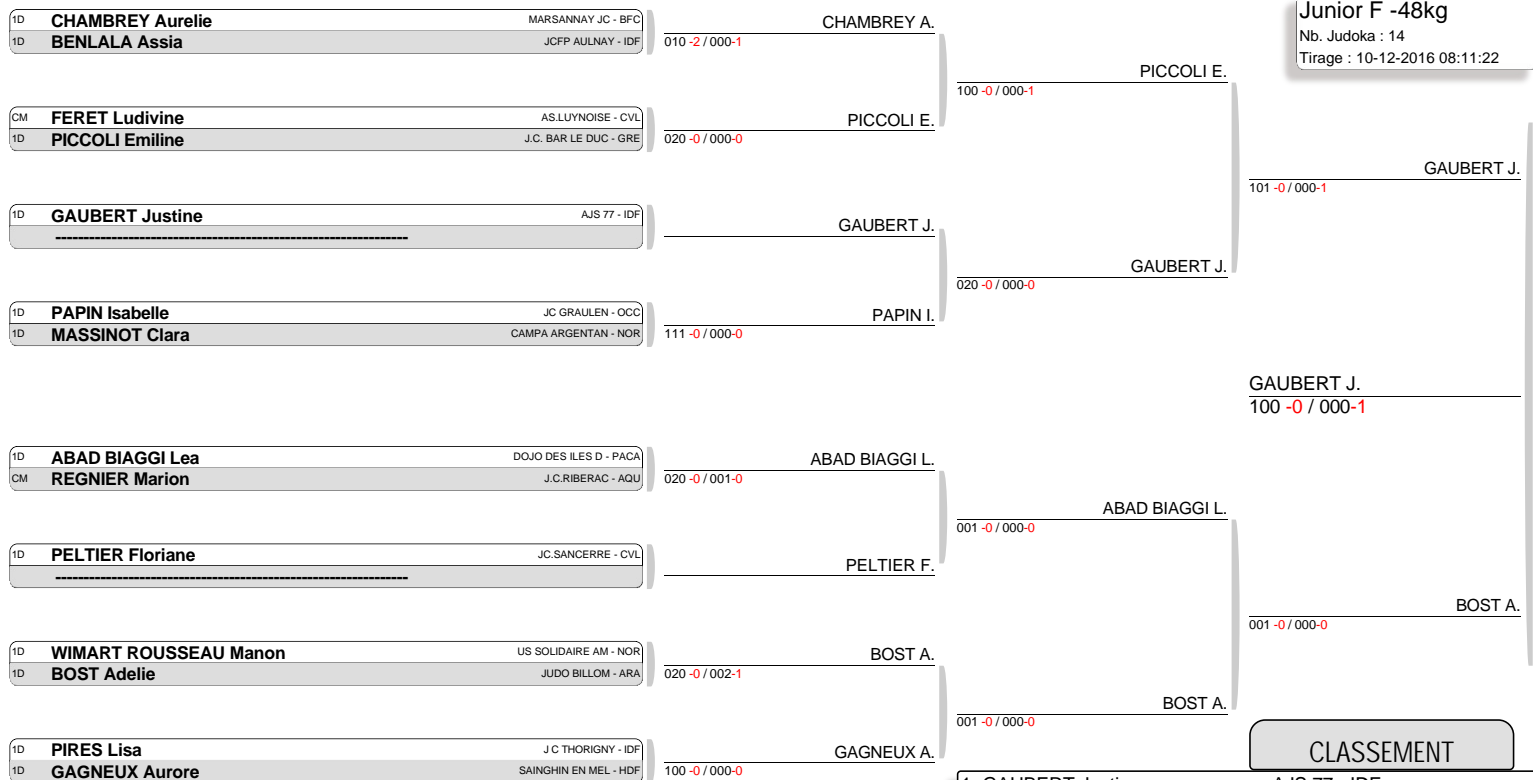

Coupe de France Juniors - Institut du Judo
TABLEAU (Le10-12-2016)

Junior F -48kg

Nb. Judoka : 14
Tirage : 10-12-2016 08:11:22

CLASSEMENT

- | | |
|--------------------------|------------------------|
| 1. GAUBERT Justine | AJS 77 - IDF |
| 2. BOST Adeline | JUDO BILLOM - ARA |
| 3. PICCOLI Emiline | J.C. BAR LE DUC - GRE |
| 3. PAPAN Isabelle | JC GRAULEN - OCC |
| 5. WIMART ROUSSEAU Manon | US SOLIDAIRE AM - NOR |
| 5. ABAD BIAGGI Lea | DOJO DES ILES D - PACA |
| 7. CHAMBREY Aurelie | MARSANNAY JC - BFC |
| 7. PELTIER Floriane | JC.SANCERRE - CVL |