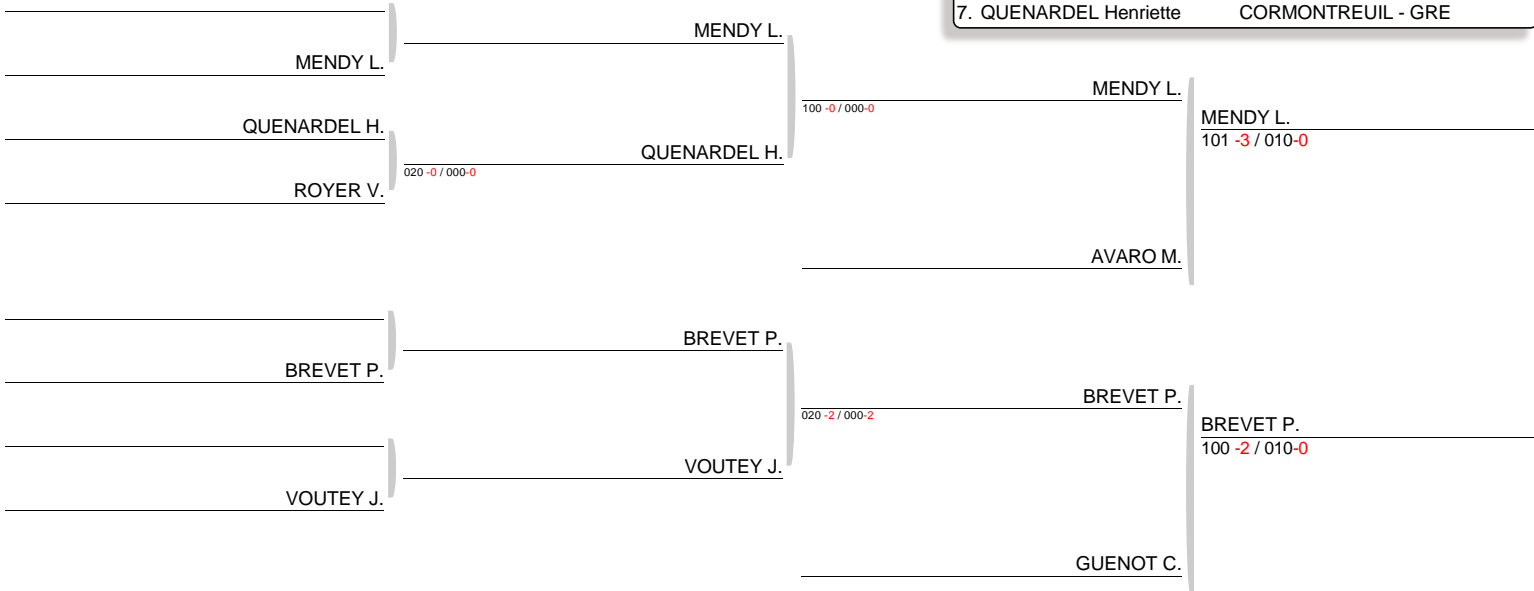

Coupe de France Juniors - Institut du Judo
TABLEAU (Le10-12-2016)

Junior F +78kg

Nb. Judoka : 11
Tirage : 11-12-2016 08:18:37

CLASSEMENT

- | | |
|------------------------|----------------------|
| 1. DUPUY Morgane | JC VERMELLES - HDF |
| 2. FERREIRA Fiona | JO 4 VALLEES - ARA |
| 3. MENDY Lea | JC GRAND ROUEN - NOR |
| 3. BREVET Pauline | BARBARIANS JC - ARA |
| 5. GUENOT Constance | OJA 62 - HDF |
| 5. AVARO Marthe | ACQUIGNY JUDO - NOR |
| 7. VOUTEY Justine | ALLIANCE JUDO - BFC |
| 7. QUENARDEL Henriette | CORMONTREUIL - GRE |