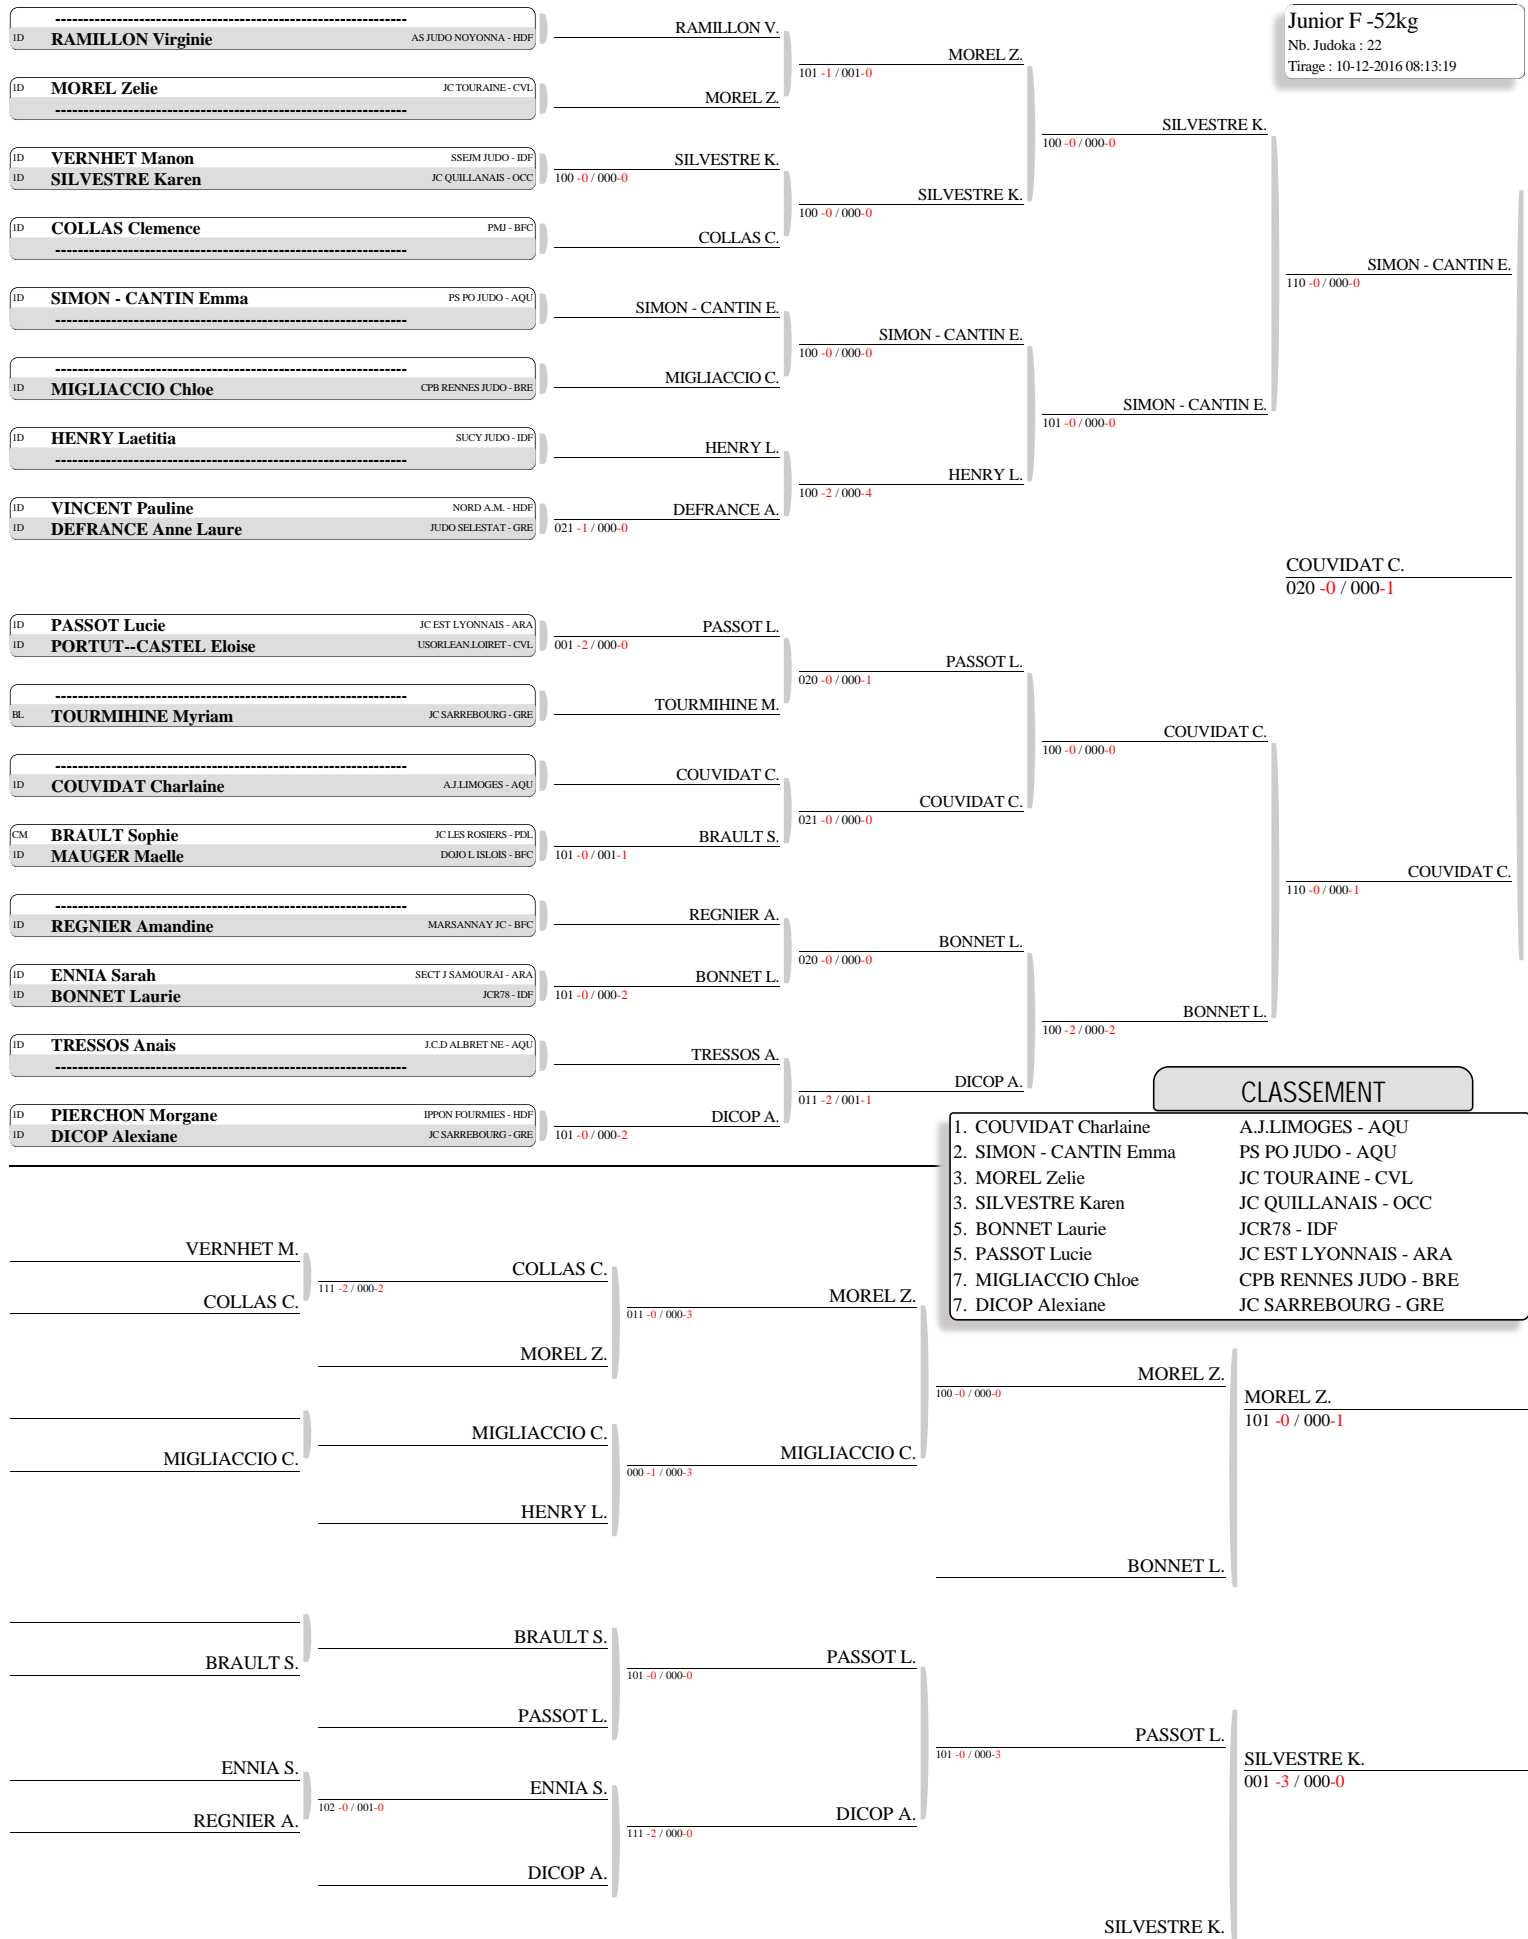

Coupe de France Juniors - Institut du Judo
TABLEAU (Le10-12-2016)

Junior F -52kg

Nb. Judoka : 22
Tirage : 10-12-2016 08:13:19

CLASSEMENT

1. COUVIDAT Charlaime	A.J.LIMOGES - AQU
2. SIMON - CANTIN Emma	PS PO JUDO - AQU
3. MOREL Z. elie	JC TOURAINE - CVL
3. SILVESTRE Karen	JC QUILLANAIS - OCC
5. BONNET Laurie	JCR78 - IDF
5. PASSOT Lucie	JC EST LYONNAIS - ARA
7. MIGLIACCIO Chloe	CPB RENNES JUDO - BRE
7. DICOP Alexiane	JC SARREBOURG - GRE