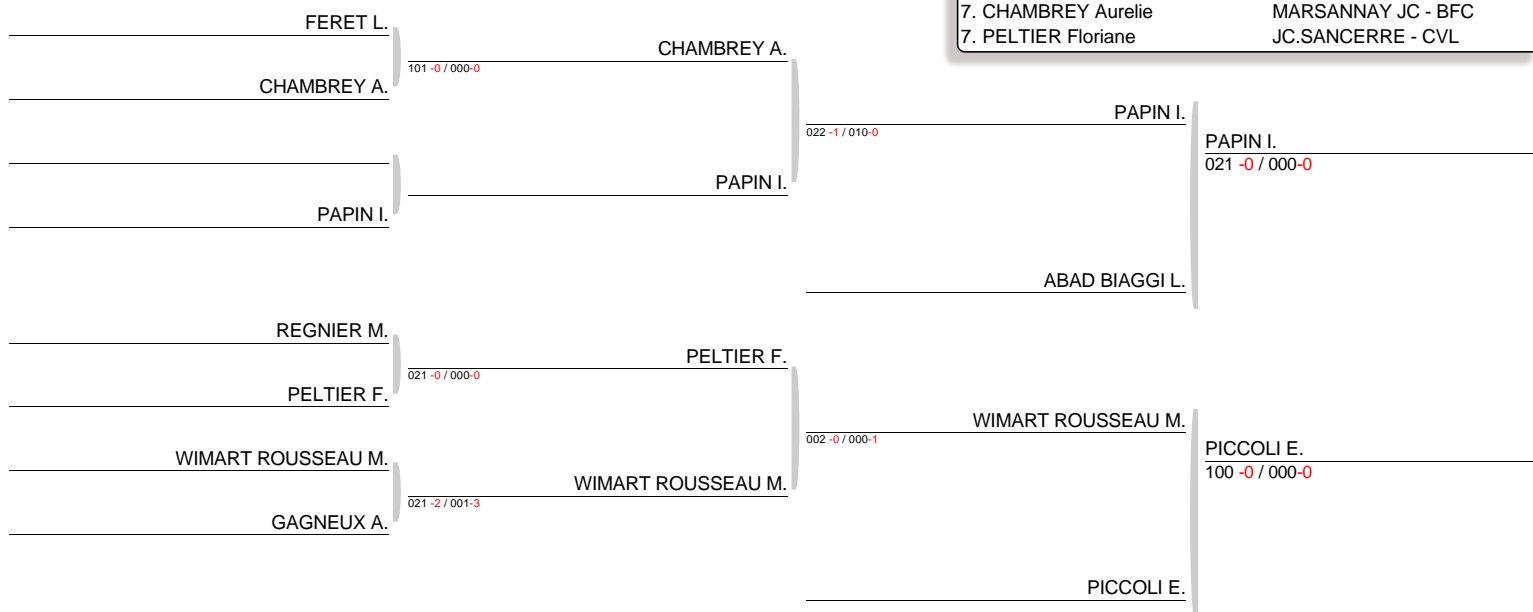

Coupe de France Juniors - Institut du Judo
TABLEAU (Le10-12-2016)

Junior F -48kg

Nb. Judoka : 14
Tirage : 10-12-2016 08:11:22

CLASSEMENT

- | | |
|--------------------------|------------------------|
| 1. GAUBERT Justine | AJS 77 - IDF |
| 2. BOST Adeline | JUDO BILLOM - ARA |
| 3. PICCOLI Emiline | J.C. BAR LE DUC - GRE |
| 3. PAPAN Isabelle | JC GRAULEN - OCC |
| 5. WIMART ROUSSEAU Manon | US SOLIDAIRE AM - NOR |
| 5. ABAD BIAGGI Lea | DOJO DES ILES D - PACA |
| 7. CHAMBREY Aurelie | MARSANNAY JC - BFC |
| 7. PELTIER Floriane | JC.SANCERRE - CVL |

Coupe de France Juniors - Institut du Judo
TABLEAU (Le10-12-2016)

Junior F -52kg

Nb. Judoka : 22
Tirage : 10-12-2016 08:13:19

CLASSEMENT

- | | |
|------------------------|-----------------------|
| 1. COUVIDAT Charlaime | A.J.LIMOGES - AQU |
| 2. SIMON - CANTIN Emma | PS PO JUDO - AQU |
| 3. MOREL Z. elie | JC TOURAINE - CVL |
| 3. SILVESTRE Karen | JC QUILLANAIS - OCC |
| 5. BONNET Laurie | JCR78 - IDF |
| 5. PASSOT Lucie | JC EST LYONNAIS - ARA |
| 7. MIGLIACCIO Chloe | CPB RENNES JUDO - BRE |
| 7. DICOP Alexiane | JC SARREBOURG - GRE |