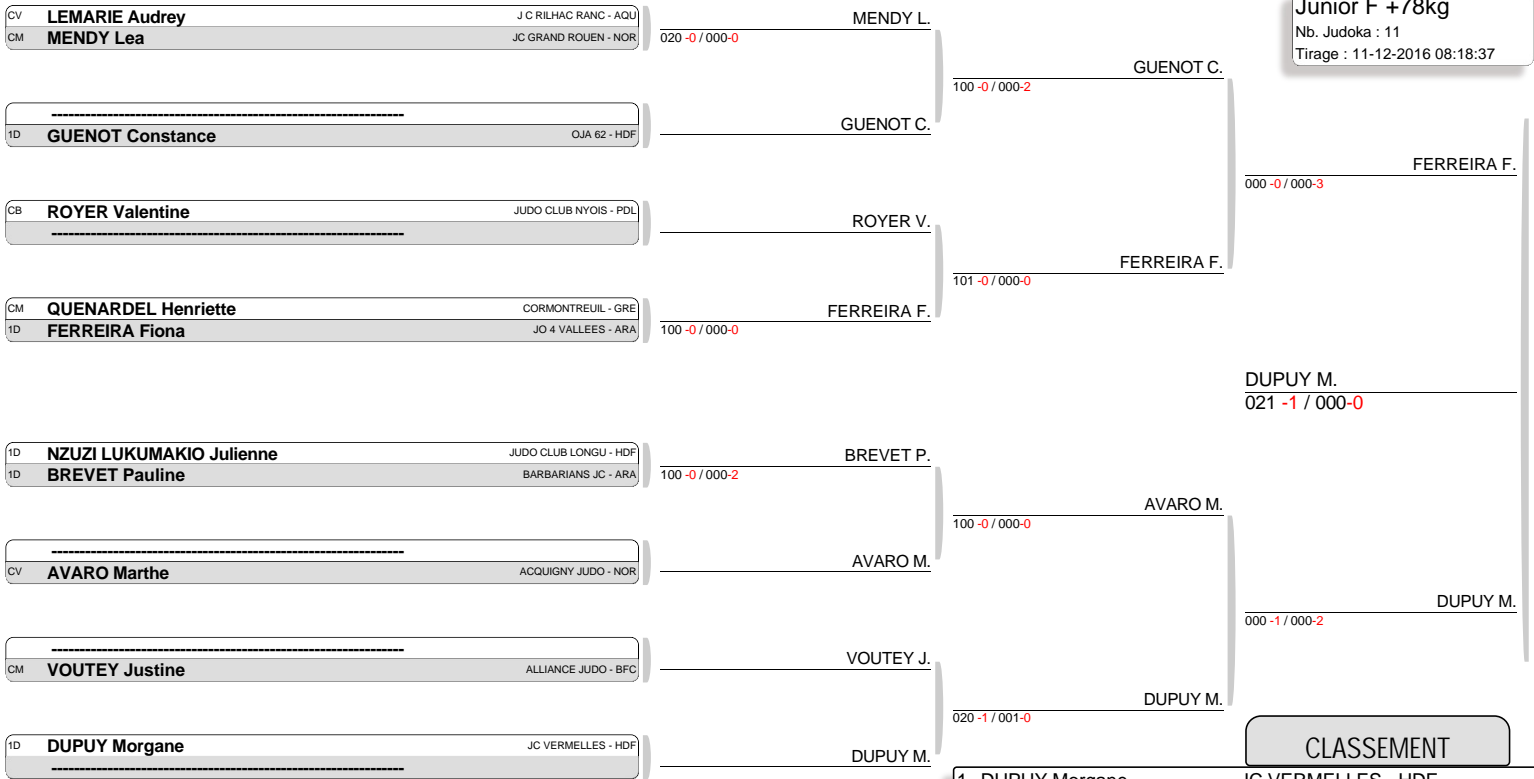

Coupe de France Juniors - Institut du Judo
TABLEAU (Le10-12-2016)

Junior F +78kg

Nb. Judoka : 11
Tirage : 11-12-2016 08:18:37