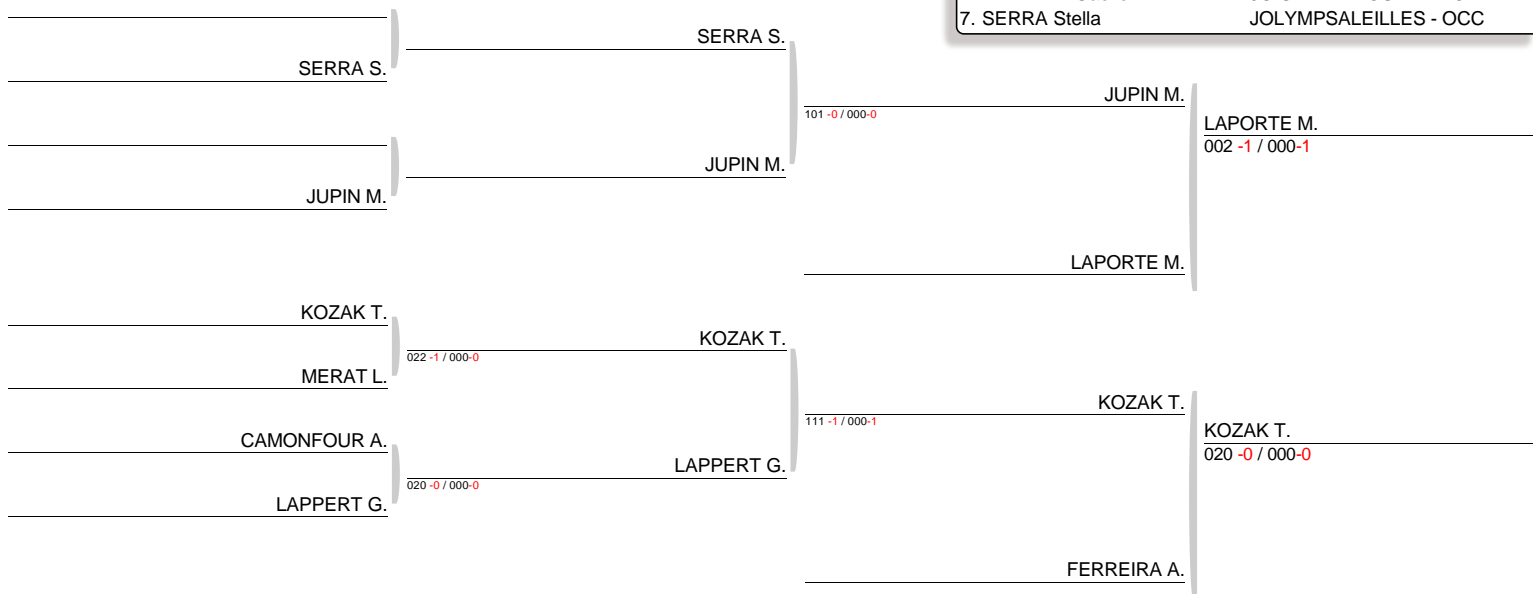

Coupe de France Juniors - Institut du Judo
TABLEAU (Le10-12-2016)

Junior F -78kg

Nb. Judoka : 12
Tirage : 11-12-2016 08:17:30

CLASSEMENT

- | | |
|-------------------------|-----------------------|
| 1. NOKELS Manon | VIGNEULLES - GRE |
| 2. BOLLECKER Ann Sophie | ARS SUR MOSELLE - GRE |
| 3. KOZAK Tatiana | A.M.ST GRATIEN - IDF |
| 3. LAPORTE Maorie | J.A.P PERPIGNAN - OCC |
| 5. JUPIN Marine | BUDOKAN DEUIL - IDF |
| 5. FERREIRA Audrey | A.S.VAUREAL.J - IDF |
| 7. LAPPERT Gaelle | JC GRAND ROUEN - NOR |
| 7. SERRA Stella | JOLYMPSALEILLES - OCC |