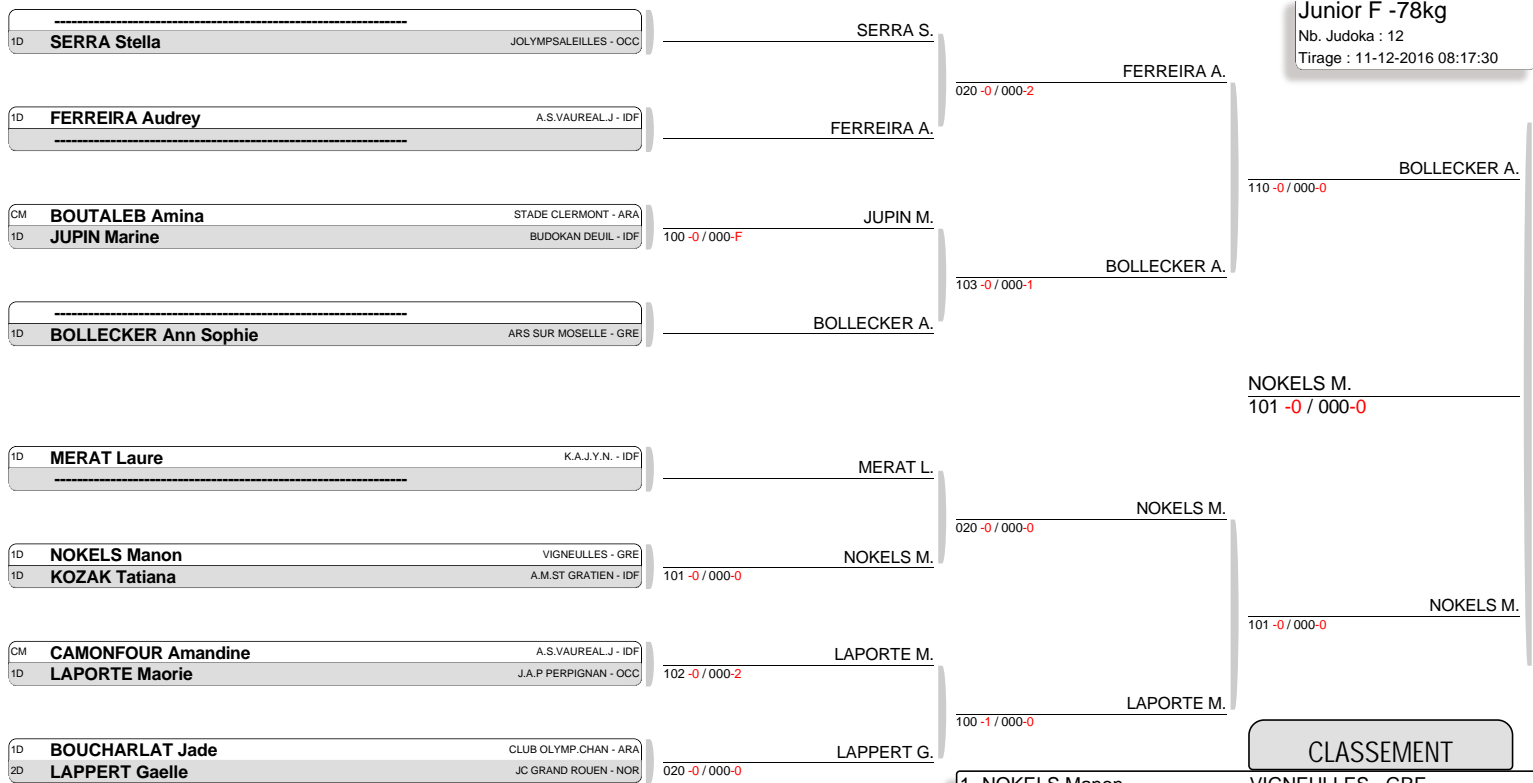

Coupe de France Juniors - Institut du Judo
TABLEAU (Le10-12-2016)

Junior F -78kg

Nb. Judoka : 12
Tirage : 11-12-2016 08:17:30