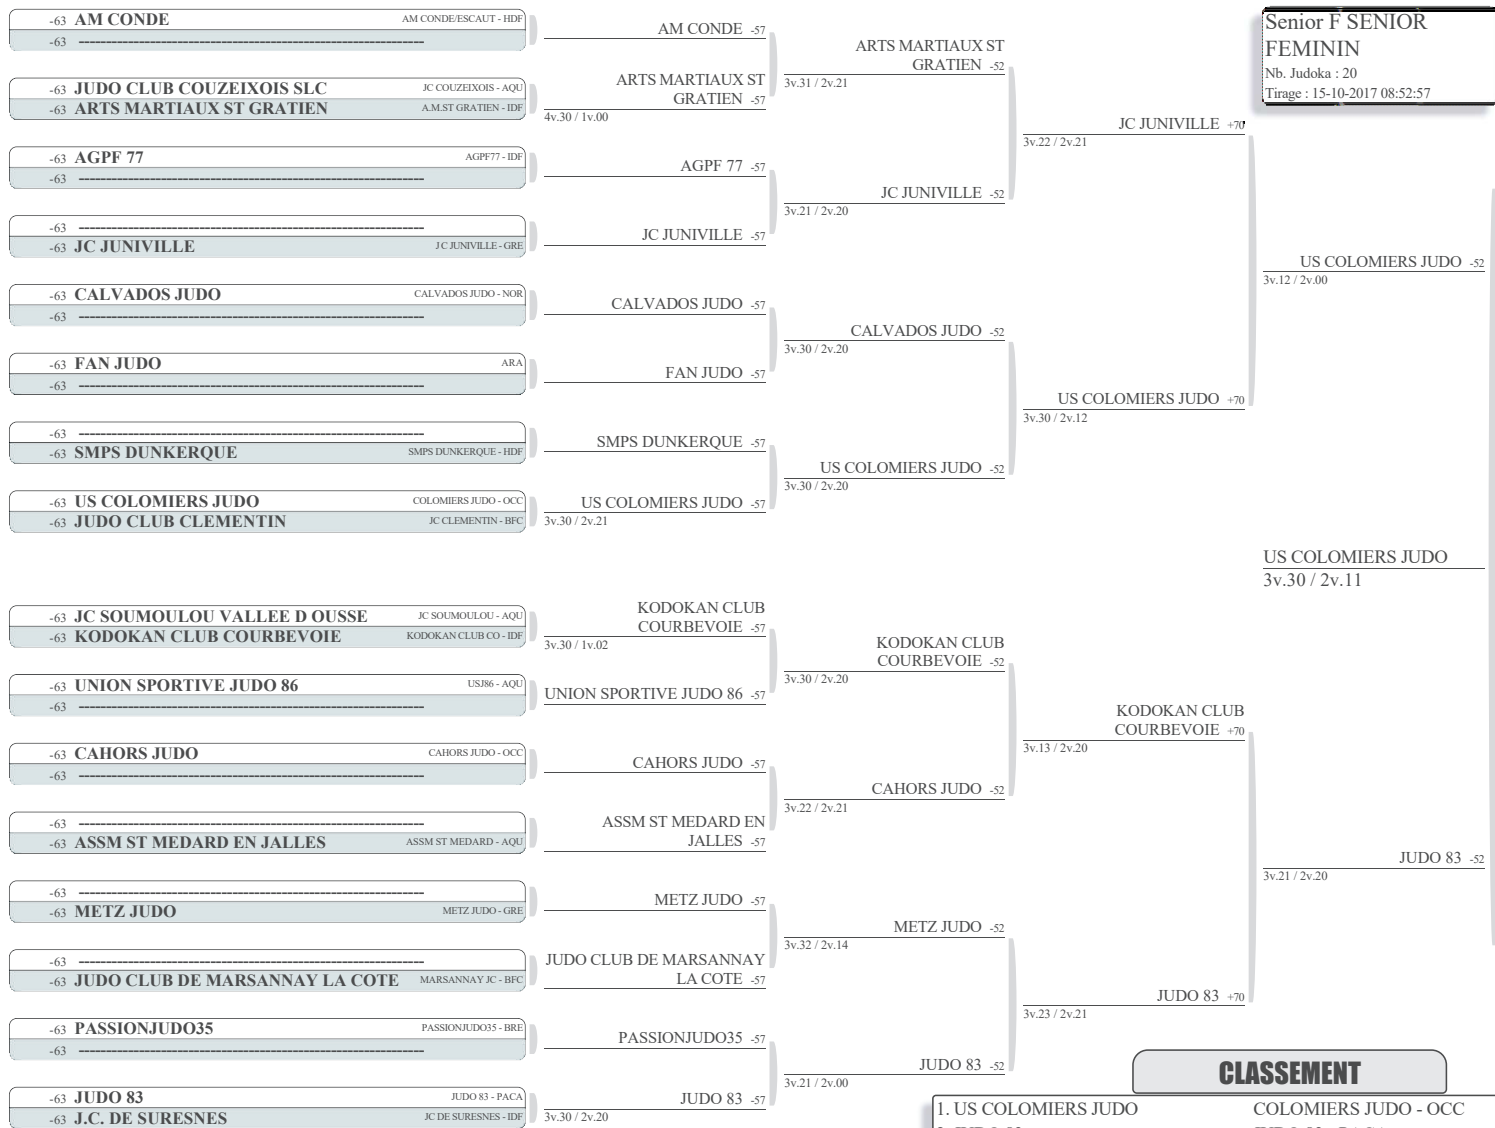

CHAMPIONNAT DE FRANCE 2D PAR EQUIPES DE CLUBS - lieu TABLEAU (Le14-10-2017)

Senior F SENIOR FEMININ
Nb. Judoka : 20
Tirage : 15-10-2017 08:52:57

CLASSEMENT

1. US COLOMIERS JUDO	COLOMIERS JUDO - OCC
2. JUDO 83	JUDO 83 - PACA
3. JC JUNIVILLE	J C JUNIVILLE - GRE
3. ARTS MARTIAUX ST GRATIEN	A.M.ST GRATIEN - IDF
5. KODOKAN CLUB COURBEVOIE	KODOKAN CLUB CO - IDF
5. CAHORS JUDO	CAHORS JUDO - OCC
7. METZ JUDO	METZ JUDO - GRE
7. CALVADOS JUDO	CALVADOS JUDO - NOR