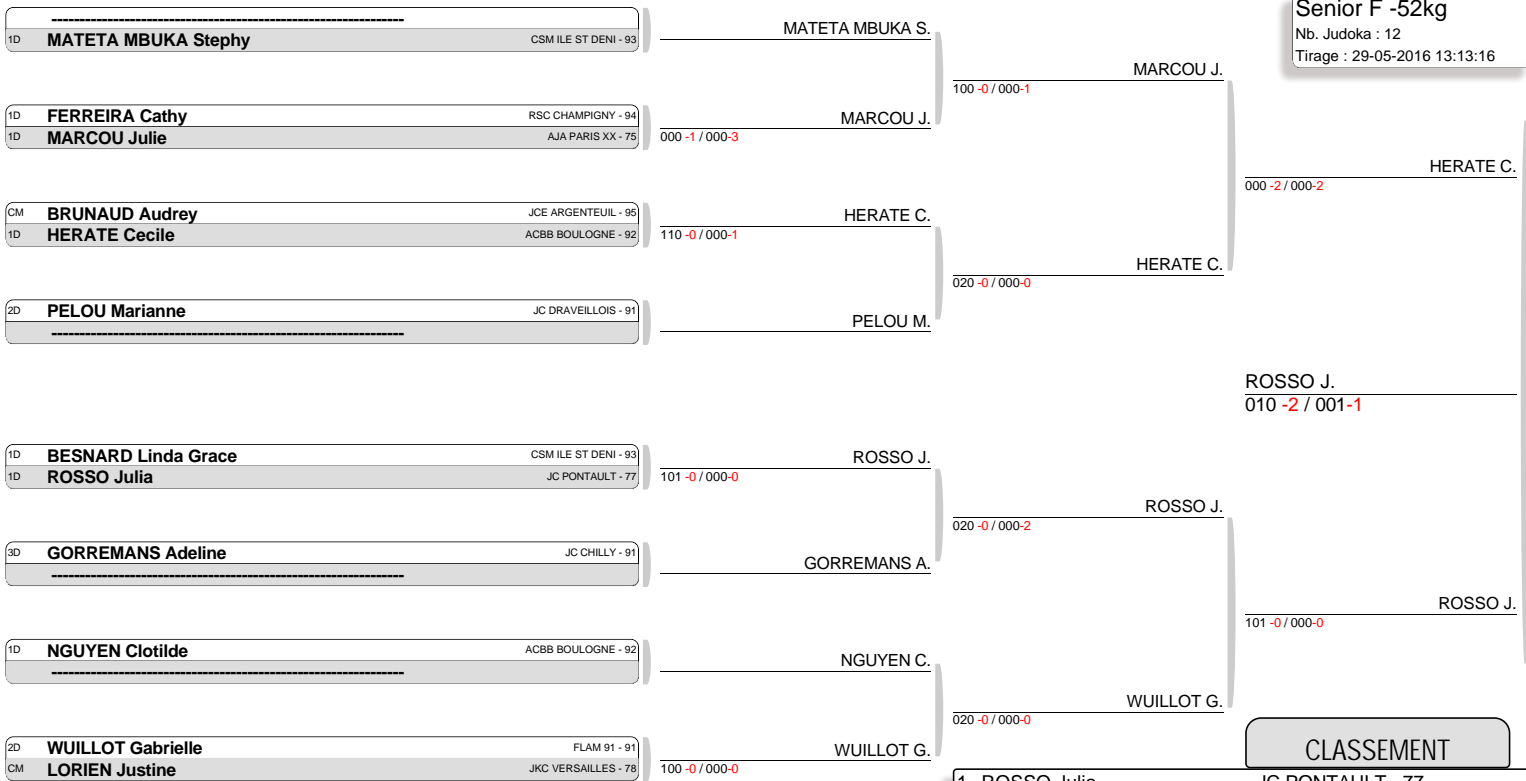

1/2 Finales Championnat de France SENIOR - St Quentin en Yvelines (78)
TABLEAU (Le29-05-2016)

Senior F -52kg

Nb. Judoka : 12
Tirage : 29-05-2016 13:13:16