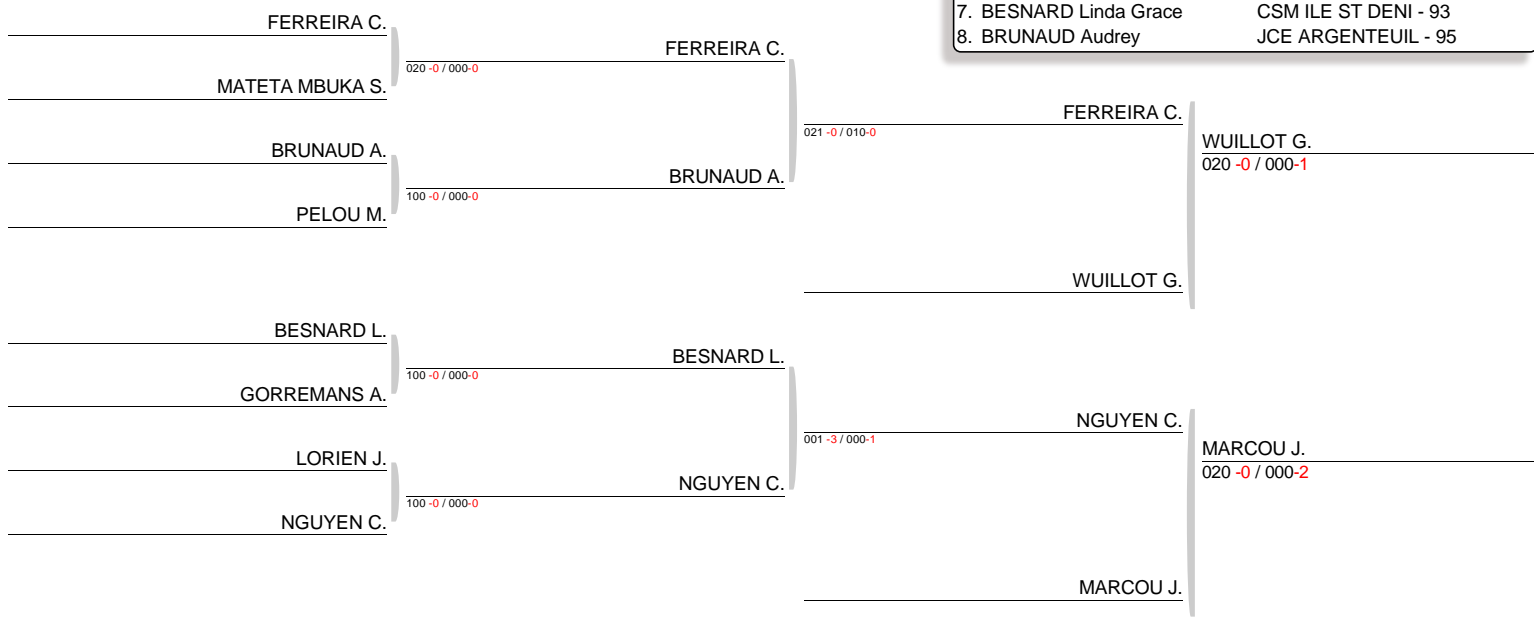

CLASSEMENT

1. GERNO Stephanie BLANC MESNIL SP - 93
2. GABRIELLI Scarlett J.C.MAISONS ALF - 94
3. BEN ALI Lucille KODOKAN CLUB CO - 92
3. ERDEVEN Carole ACBB BOULOGNE - 92

1/2 Finales Championnat de France SENIOR - St Quentin en Yvelines (78)
TABLEAU (Le29-05-2016)

Senior F -52kg

Nb. Judoka : 12
Tirage : 29-05-2016 13:13:16

CLASSEMENT

- | | |
|------------------------|----------------------|
| 1. ROSSO Julia | JC PONTAULT - 77 |
| 2. HERATE Cecile | ACBB BOULOGNE - 92 |
| 3. WUILLOT Gabrielle | FLAM 91 - 91 |
| 3. MARCOU Julie | AJA PARIS XX - 75 |
| 5. NGUYEN Clotilde | ACBB BOULOGNE - 92 |
| 5. FERREIRA Cathy | RSC CHAMPIGNY - 94 |
| 7. BESNARD Linda Grace | CSM ILE ST DENI - 93 |
| 8. BRUNAUD Audrey | JCE ARGENTEUIL - 95 |