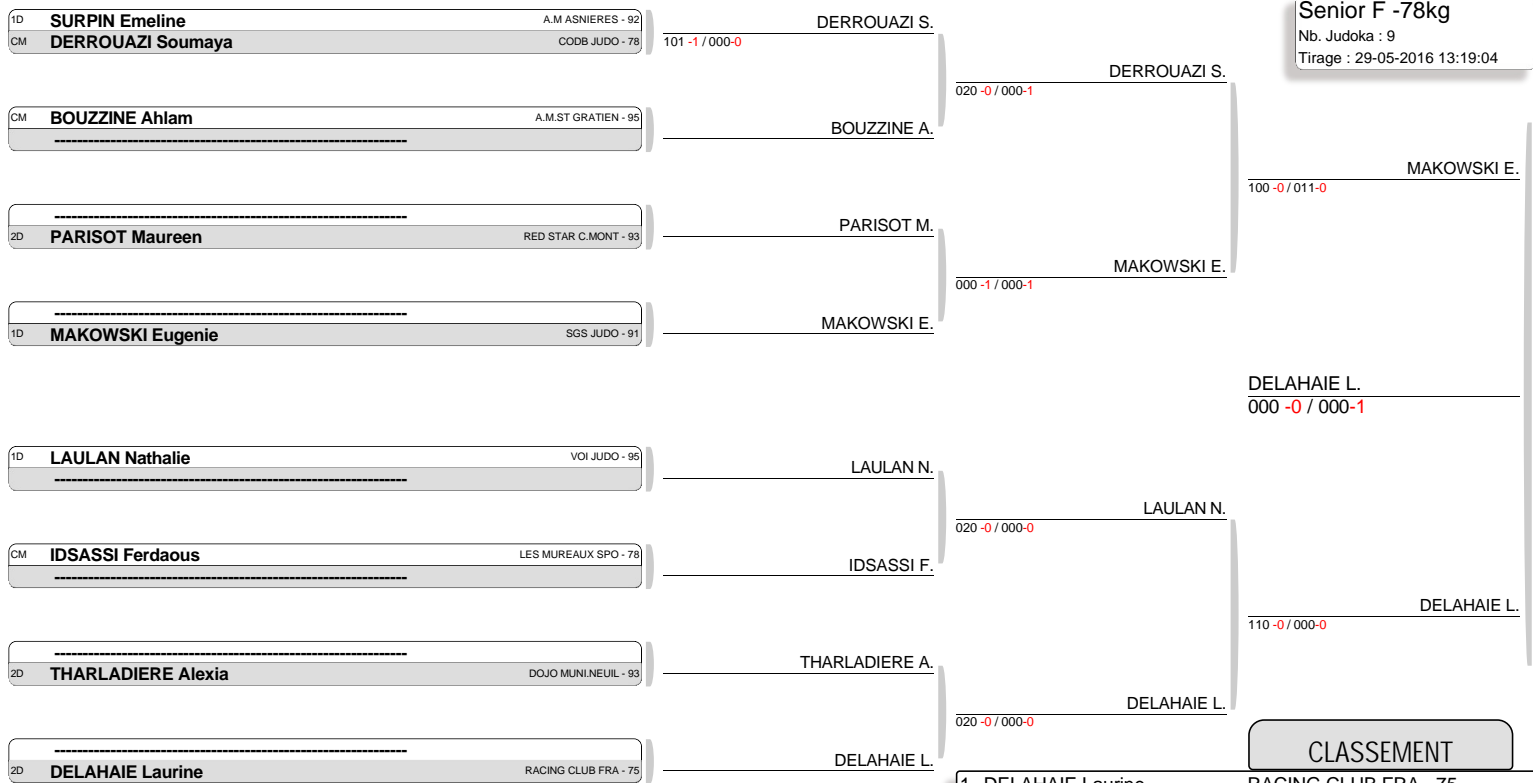

1/2 Finales Championnat de France SENIOR - St Quentin en Yvelines (78)
TABLEAU (Le29-05-2016)

Senior F -78kg

Nb. Judoka : 9
Tirage : 29-05-2016 13:19:04