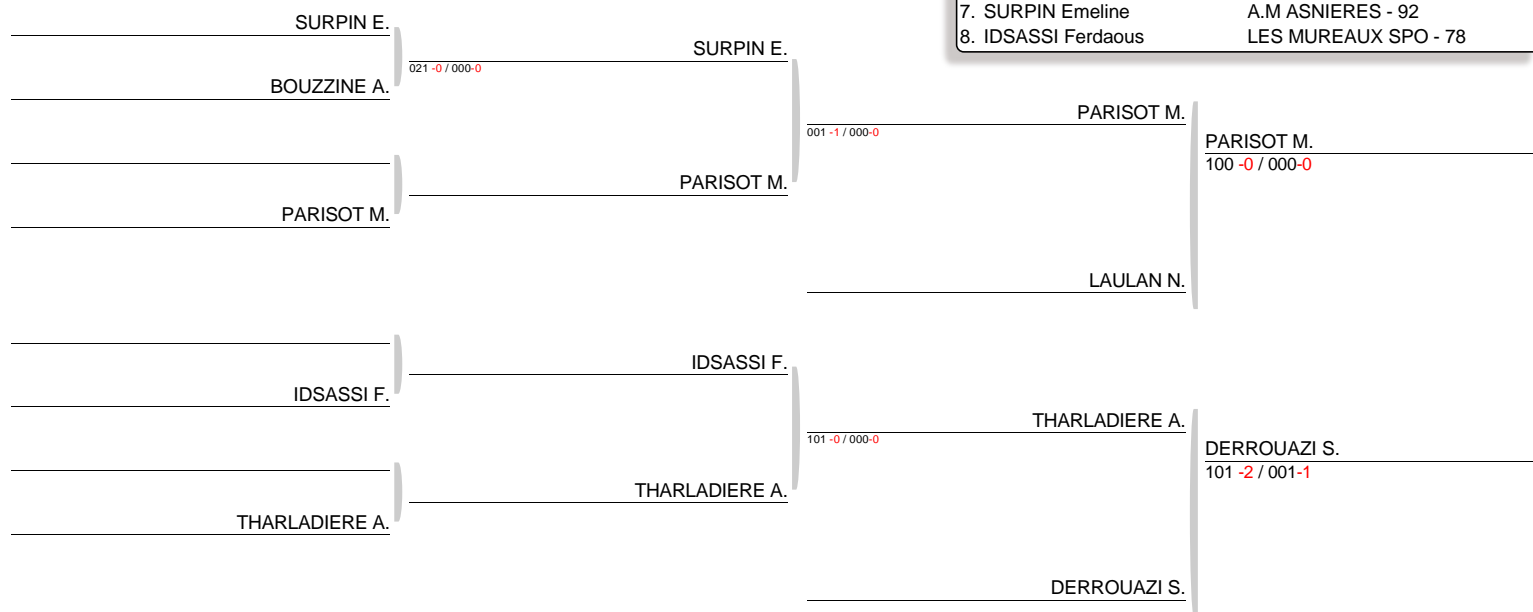

1/2 Finales Championnat de France SENIOR - St Quentin en Yvelines (78)
TABLEAU (Le29-05-2016)

Senior F -78kg

Nb. Judoka : 9
Tirage : 29-05-2016 13:19:04

CLASSEMENT

- | | |
|-----------------------|----------------------|
| 1. DELAHAIE Laurine | RACING CLUB FRA - 75 |
| 2. MAKOWSKI Eugenie | SGS JUDO - 91 |
| 3. PARISOT Maureen | RED STAR C.MONT - 93 |
| 3. DERROUAZI Soumaya | CODB JUDO - 78 |
| 5. LAULAN Nathalie | VOI JUDO - 95 |
| 5. THARLADIERE Alexia | DOJO MUNI.NEUIL - 93 |
| 7. SURPIN Emeline | A.M ASNIERES - 92 |
| 8. IDSASSI Ferdaous | LES MUREAUX SPO - 78 |